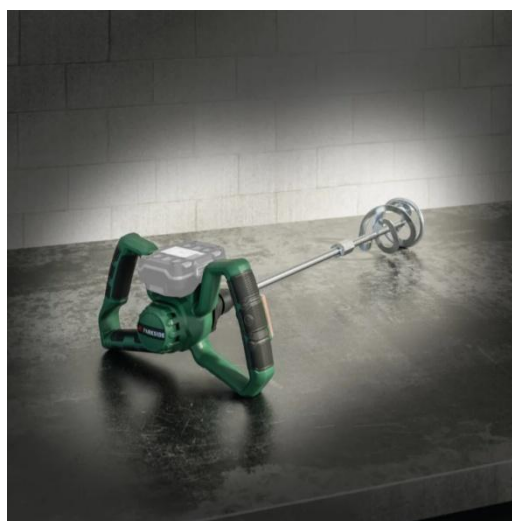

Kľúčové vlastnosti:

- **Výkonný motor:** Poskytuje konštantný výkon pre dôkladné premiešanie aj hustých materiálov.
- **Ergonomický dizajn:** Pohodlné rukoväte a optimálne vyváženie zabezpečujú komfort pri dlhšom používaní.
- **Nastaviteľná rýchlosť:** Umožňuje prispôbiť otáčky podľa miešaného materiálu pre optimálny výsledok.
- **Akumulátorový pohon:** Vysokokapacitná batéria zaisťuje dlhú prevádzkovú dobu a maximálnu mobilitu.
- **Odolná miešacia metla:** Vyrobená z kvalitného materiálu, ktorý odoláva opotrebovaniu a zabezpečuje dlhú životnosť.

Rozmery

- cca 30,6 x 17,9 x 18,5 cm

Hmotnosť

- cca 1,37 kg

Požičovňa AKU náradia a príslušenstva

Považská Bystrica a Púchov

Požičovňa AKU náradia a príslušenstva

Považská Bystrica a Púchov